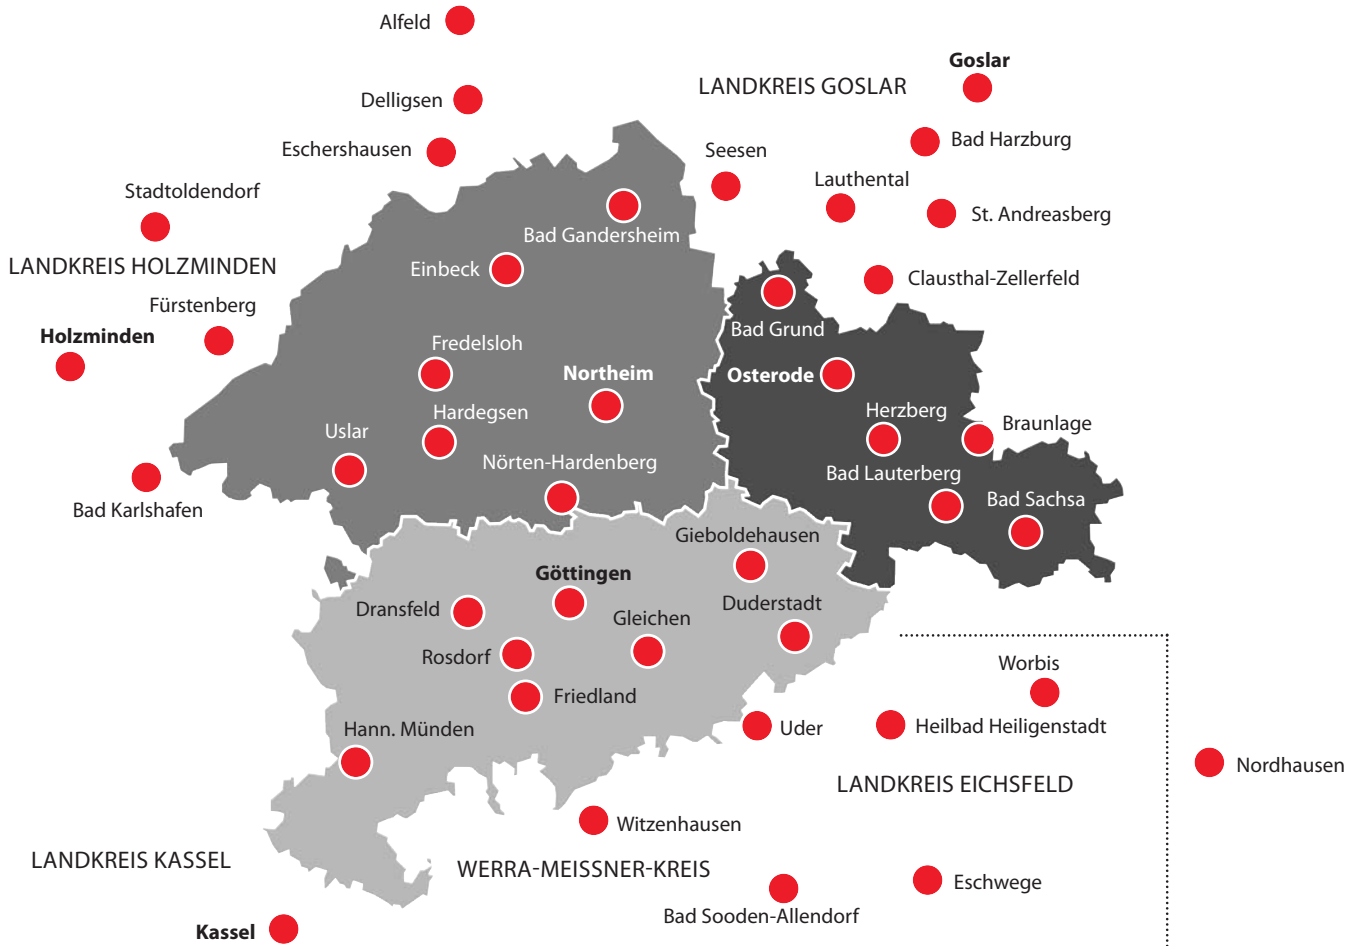

DIE REGION SÜDNIEDERSACHSEN

VERBREITUNGSGEBIET

lebenslust:gö kommt an:
Vom Harz bis zum Weserbergland zwischen
Hessen, Thüringen und Nordrhein-Westfalen.
Viermal im Jahr.

Ein starkes Stück Niedersachsen!